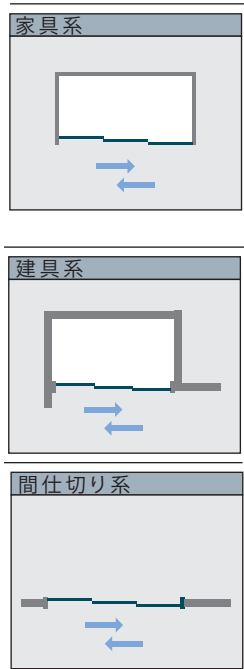

RHD-4

スライディングドアローラー

シンプルで簡単施工!!

ワンアクションでワイドに開く3枚連動引き戸!!

RHD-4は3枚の引き戸が同時に連動して開閉するよう設計された3枚連動引き戸用金具です。大きな扉を3枚同時に軽くなめらかにそして広く開くことが出来るこの扉金具は、扉加工、取り付け作業が簡単で、又扉仕様に合わせて木口面、扉裏面と下部ローラーの金具の選択が出来るように汎用性、耐久性、作業性に優れた製品です。

インセット	下荷重	3枚連動	耐荷重 20kg	扉対応厚 28~30mm
金具取付 上面/ 下横木口面	家具系	建具系	間仕切り系	特注対応可 ※

※特注対応可

ムラコシオンラインショップの下記、お問い合わせフォームへご連絡ください。
お問い合わせフォーム: <https://murakoshishop.com/shop/enq202111190>

仕様はオンラインカタログに準拠します。詳しくは下記をご確認ください。
オンラインカタログ「RHD-4」:
https://dcs.mediapress-net.com/portal/cv.do?c=19929980000&pg=71&v=MRK10001&d=LINK_MRK

●適応形態

●全体図

※右勝手・左勝手がありますのでどちらかご指定ください。

●特徴

■ワイドな開口、ラクラク出し入れ!!
3枚扉なので、2枚引き戸より有効開口寸法を広く取れ、布団など大きなものの出し入れが楽に出来ます。

■ワンアクションでの3連動引き戸
シンクロアクションにより3枚の扉がリレーされ、一度の操作で開く、閉じることが出来ます。