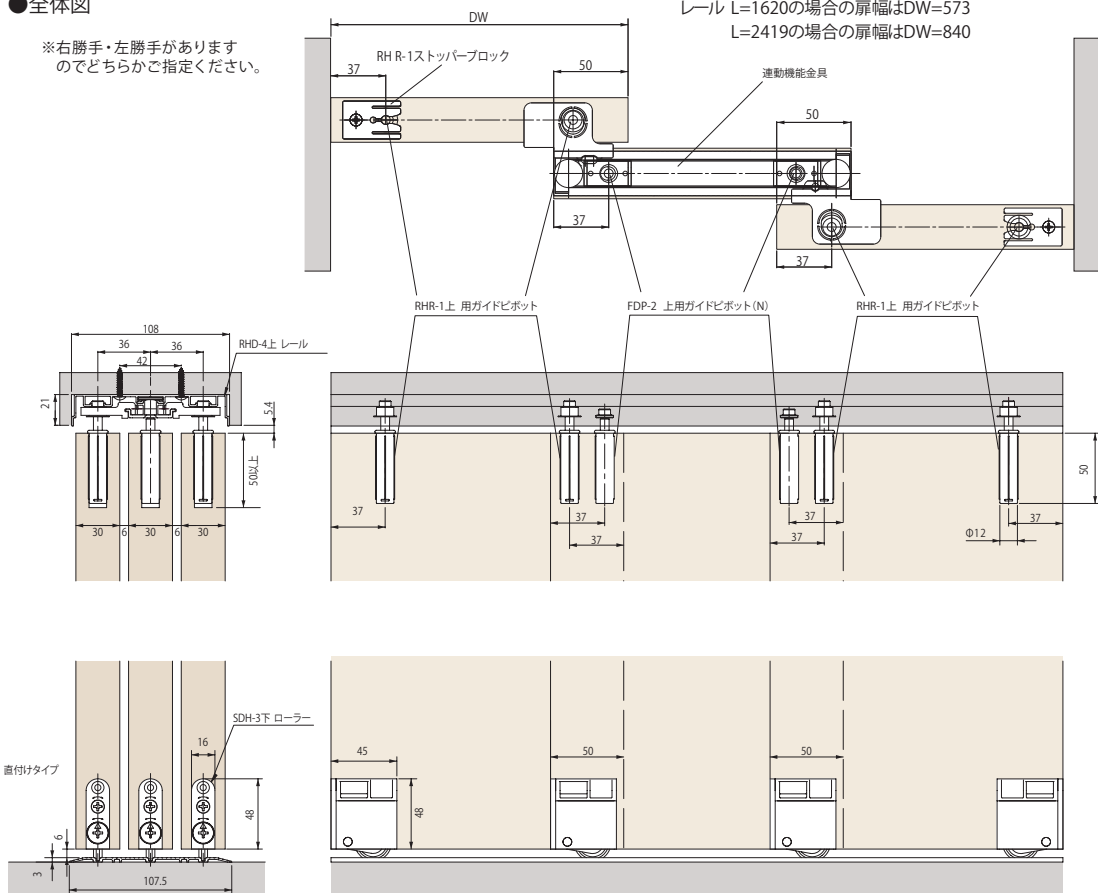

RHD-4

スライディングドアローラー

シンプルで簡単施工!!

ワンアクションでワイドに開く3枚連動引き戸!!

RHD-4は3枚の引き戸が同時に連動して開閉するよう設計された3枚連動引き戸用金具です。大きな扉を3枚同時に軽くなめらかにそして広く開くことが出来るこの扉金具は、扉加工、取り付け作業が簡単で、又扉仕様に合わせて木口面、扉裏面と下部ローラーの金具の選択が出来るように汎用性、耐久性、作業性に優れた製品です。

インセット	下荷重	3枚連動	耐荷重 20kg	扉対応厚 28~30mm
金具取付 上面/ 下横木口面	家具系	建具系	間仕切り系	特注対応可 ※

※特注対応可

ムラコシオンラインショップの下記、お問い合わせフォームへご連絡ください。
お問い合わせフォーム: <https://murakoshishop.com/shop/enq202111190>

仕様はオンラインカタログに準拠します。詳しくは下記をご確認ください。
オンラインカタログ「RHD-4」:
https://dcs.mediapress-net.com/portal/cv.do?c=19929980000&pg=71&v=MRK10001&d=LINK_MRK

●適応形態

●全体図

※右勝手・左勝手がありますのでどちらかご指定ください。

●特徴

■ワイドな開口、ラクラク出し入れ!!
3枚扉なので、2枚引き戸より有効開口寸法を広く取れ、布団など大きなものの出し入れが楽に出来ます。

■ワンアクションでの3連動引き戸
シンクロアクションにより3枚の扉がリレーされ、一度の操作で開く、閉じることが出来ます。