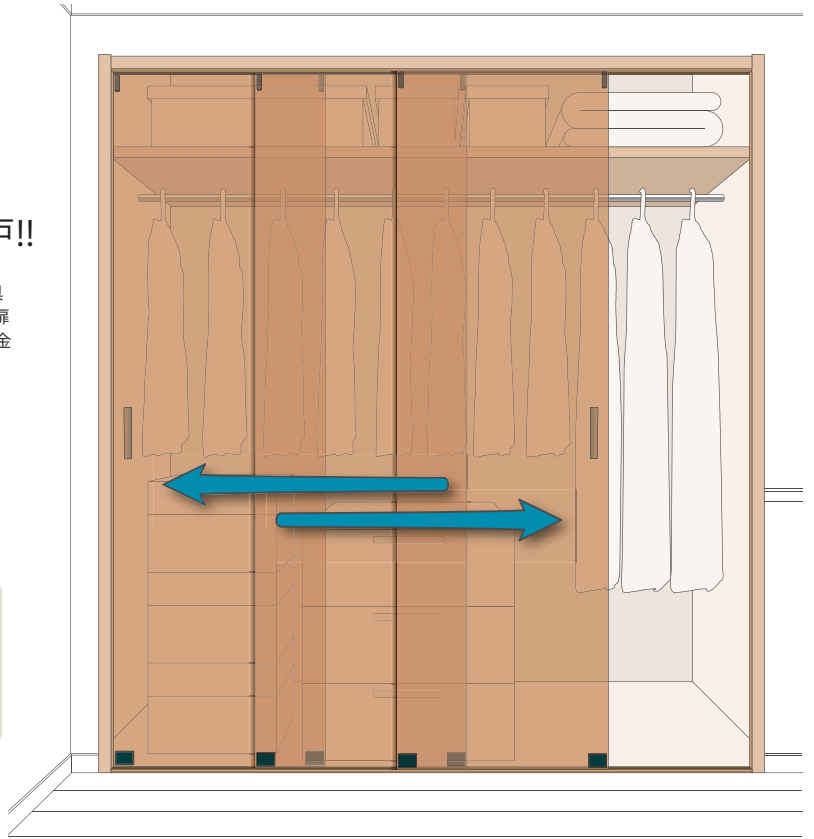

RHD-4

スライディングドアローラー

シンプルで簡単施工!!

ワンアクションでワイドに開く3枚連動引き戸!!

RHD-4は3枚の引き戸が同時に連動して開閉するよう設計された3枚連動引き戸用金具です。大きな扉を3枚同時に軽くなめらかにそして広く開くことが出来るこの扉金具は、扉加工、取り付け作業が簡単で、又扉仕様に合わせて木口面、扉裏面と下部ローラーの金具の選択が出来るように汎用性、耐久性、作業性に優れた製品です。

インセット	下荷重	3枚連動	耐荷重 20kg	扉対応厚 28~30mm
金具取付 上面/ 下横木口面	家具系	建具系	間仕切り系	特注対応可 ※

※特注対応可

ムラコシオンラインショップの下記、お問い合わせフォームへご連絡ください。
お問い合わせフォーム: <https://murakoshishop.com/shop/enq202111190>

仕様はオンラインカタログに準拠します。詳しくは下記をご確認ください。
オンラインカタログ「RHD-4」:
https://dcs.mediapress-net.com/portal/cv.do?c=19929980000&pg=71&v=MRK10001&d=LINK_MRK

●適応形態

●全体図

※右勝手・左勝手がありますのでどちらかご指定ください。

●特徴

■ワイドな開口、ラクラク出し入れ!!
3枚扉なので、2枚引き戸より有効開口寸法を広く取れ、布団など大きなものの出し入れが楽に出来ます。

■ワンアクションでの3連動引き戸
シンクロアクションにより3枚の扉がリレーされ、一度の操作で開く、閉じることが出来ます。